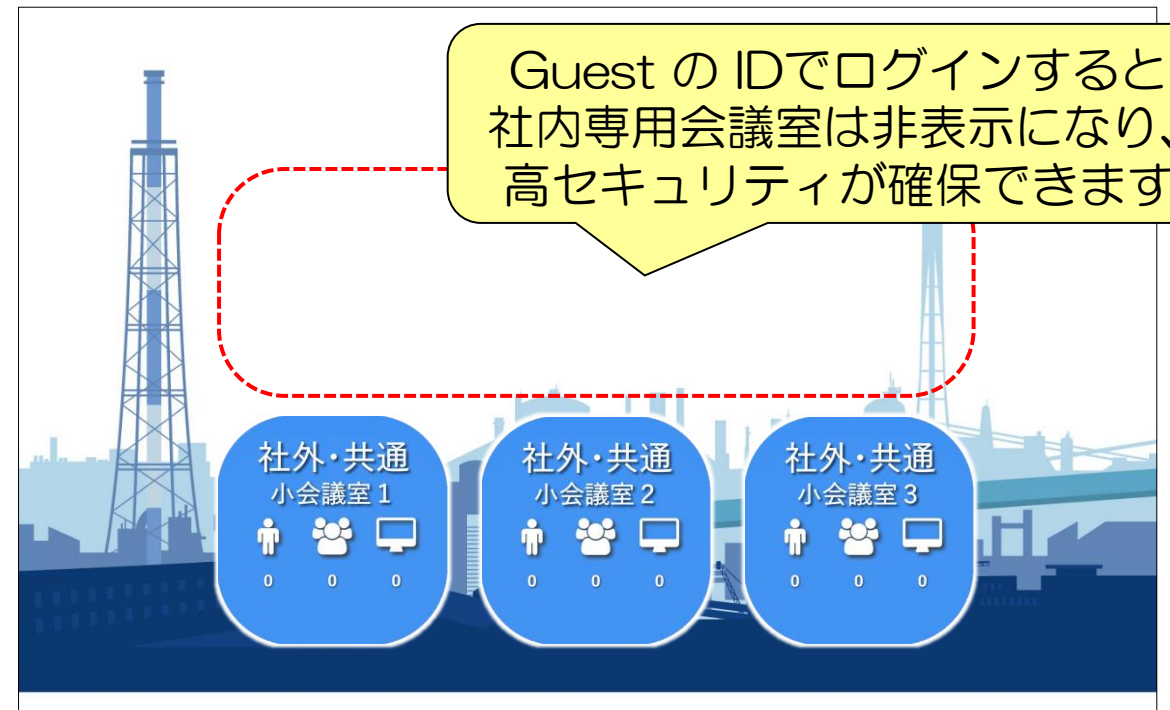

6つの会議室を [社内専用] と [来客用] で使い分けができるようになりました

社内専用 (社外秘会議) **User** で Login

来客 (普通の打合せ) **Guest** で Login

組み合わせ ①
全て社内用

組み合わせ ②
1つだけ来客用

組み合わせ ③
2つ来客用

組み合わせ ④
3つ来客用

組み合わせ ⑤
4つ来客用

組み合わせ ⑥
5つ来客用

⑦ [補足] 社内専用と来客用で使い分けが可能に

セキュリティ対応を強化しました

会議室を [社内専用] と [来客用] で使い分け可能に

高セキュリティの社内専用
[user] で初期画面にログイン

全会議室に入室できます

一般、来客も参加可能
[guest] で初期画面にログイン

Guest の ID でログインすると
社内専用会議室は非表示になり、
高セキュリティが確保できます