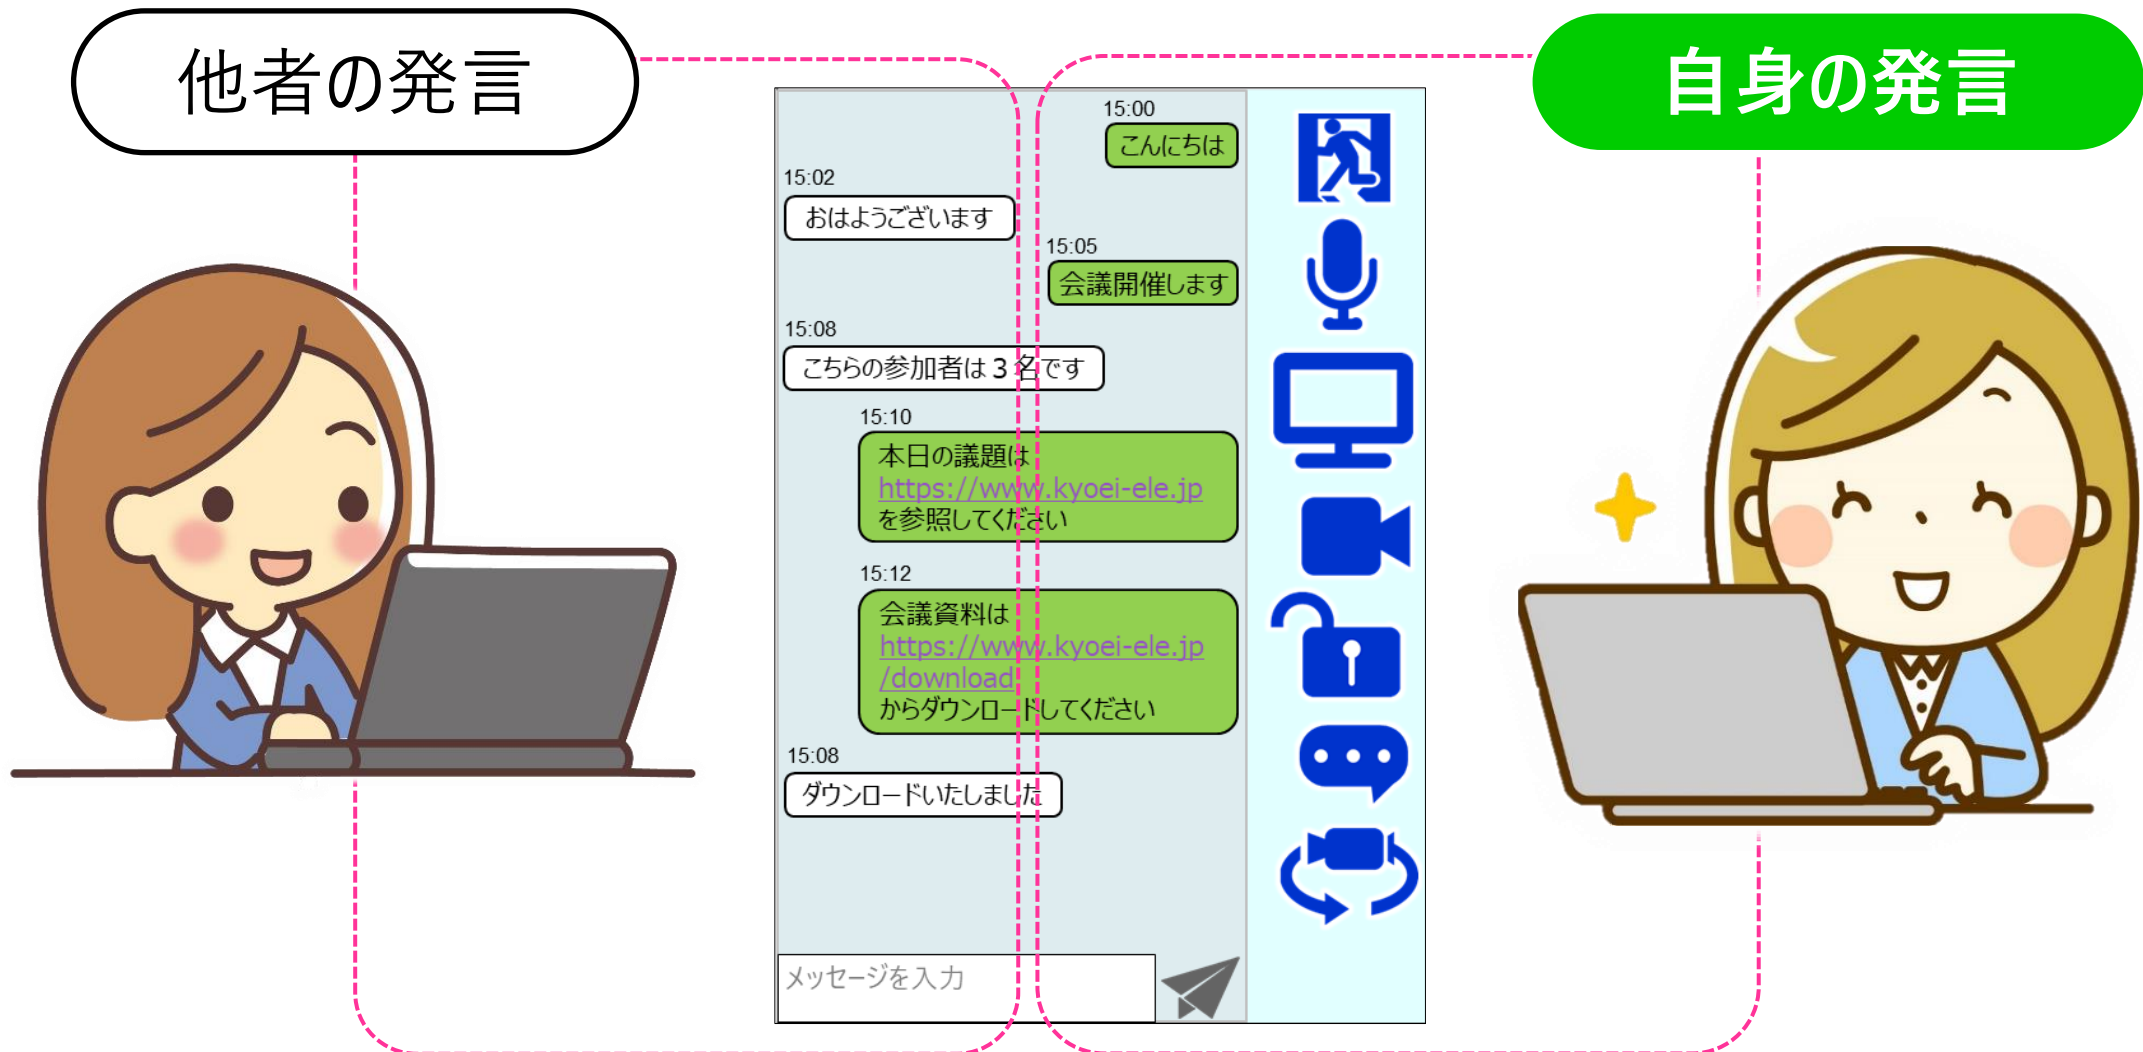

テキスト入力はこちらから

紙飛行機アイコンをクリックで送信

チャットアイコンのクリックでチャット画面が開きます

HANAKO

④ チャットでテキストコミュニケーションが可能に

チャットエリアでは、自分と他の参加者のメッセージを左右に分け、会話のように「時系列的に」わかりやすく表示します

④ チャットでテキストコミュニケーションが可能に

チャットの停止もワンタッチです。アイコンをクリックするだけです