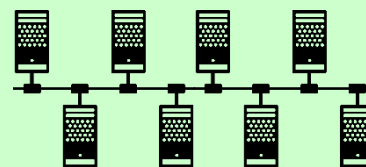

※ Safariでクラウド版のみ

②

Windows10
標準ブラウザの
Edgeに対応

③

PC画面配信
(画面シェア)
が簡単に！

④

テキストでの
チャット機能を
追加

⑤

エクスパンド機能で
低性能PCでの
会議参加が可能に

⑥

最大接続数を
拡張しました

※ エクスパンドと多地点オプション

⑦

会議室数が
最大6に

※ 4K：1 + 通常：5

① iOSのブラウザ「Safari」に対応

クラウド版の強化

- ※ iOS14.0.1以上、ブラウザはSafariのみ
- ※ オンプレミス版は検討中です

Androidに加え
iPhone / iPadを
サポート開始

縦置き、横置きどちらでも使えます

② ブラウザ「新しいMicrosoft Edge」に対応

Windows10標準ブラウザの Edge でも 4K・Talk が使えるようになりました

The image shows two browser windows side-by-side. The top window is Microsoft Edge, displaying a 4K Talk interface with a large cartoon character and a smaller inset window labeled 'HANAKO'. The bottom window is Google Chrome, displaying the same interface. The Microsoft Edge logo is positioned above the top window, and the Google Chrome logo is above the bottom window. A vertical column of blue icons (microphone, video, chat, etc.) is shared between the two windows.