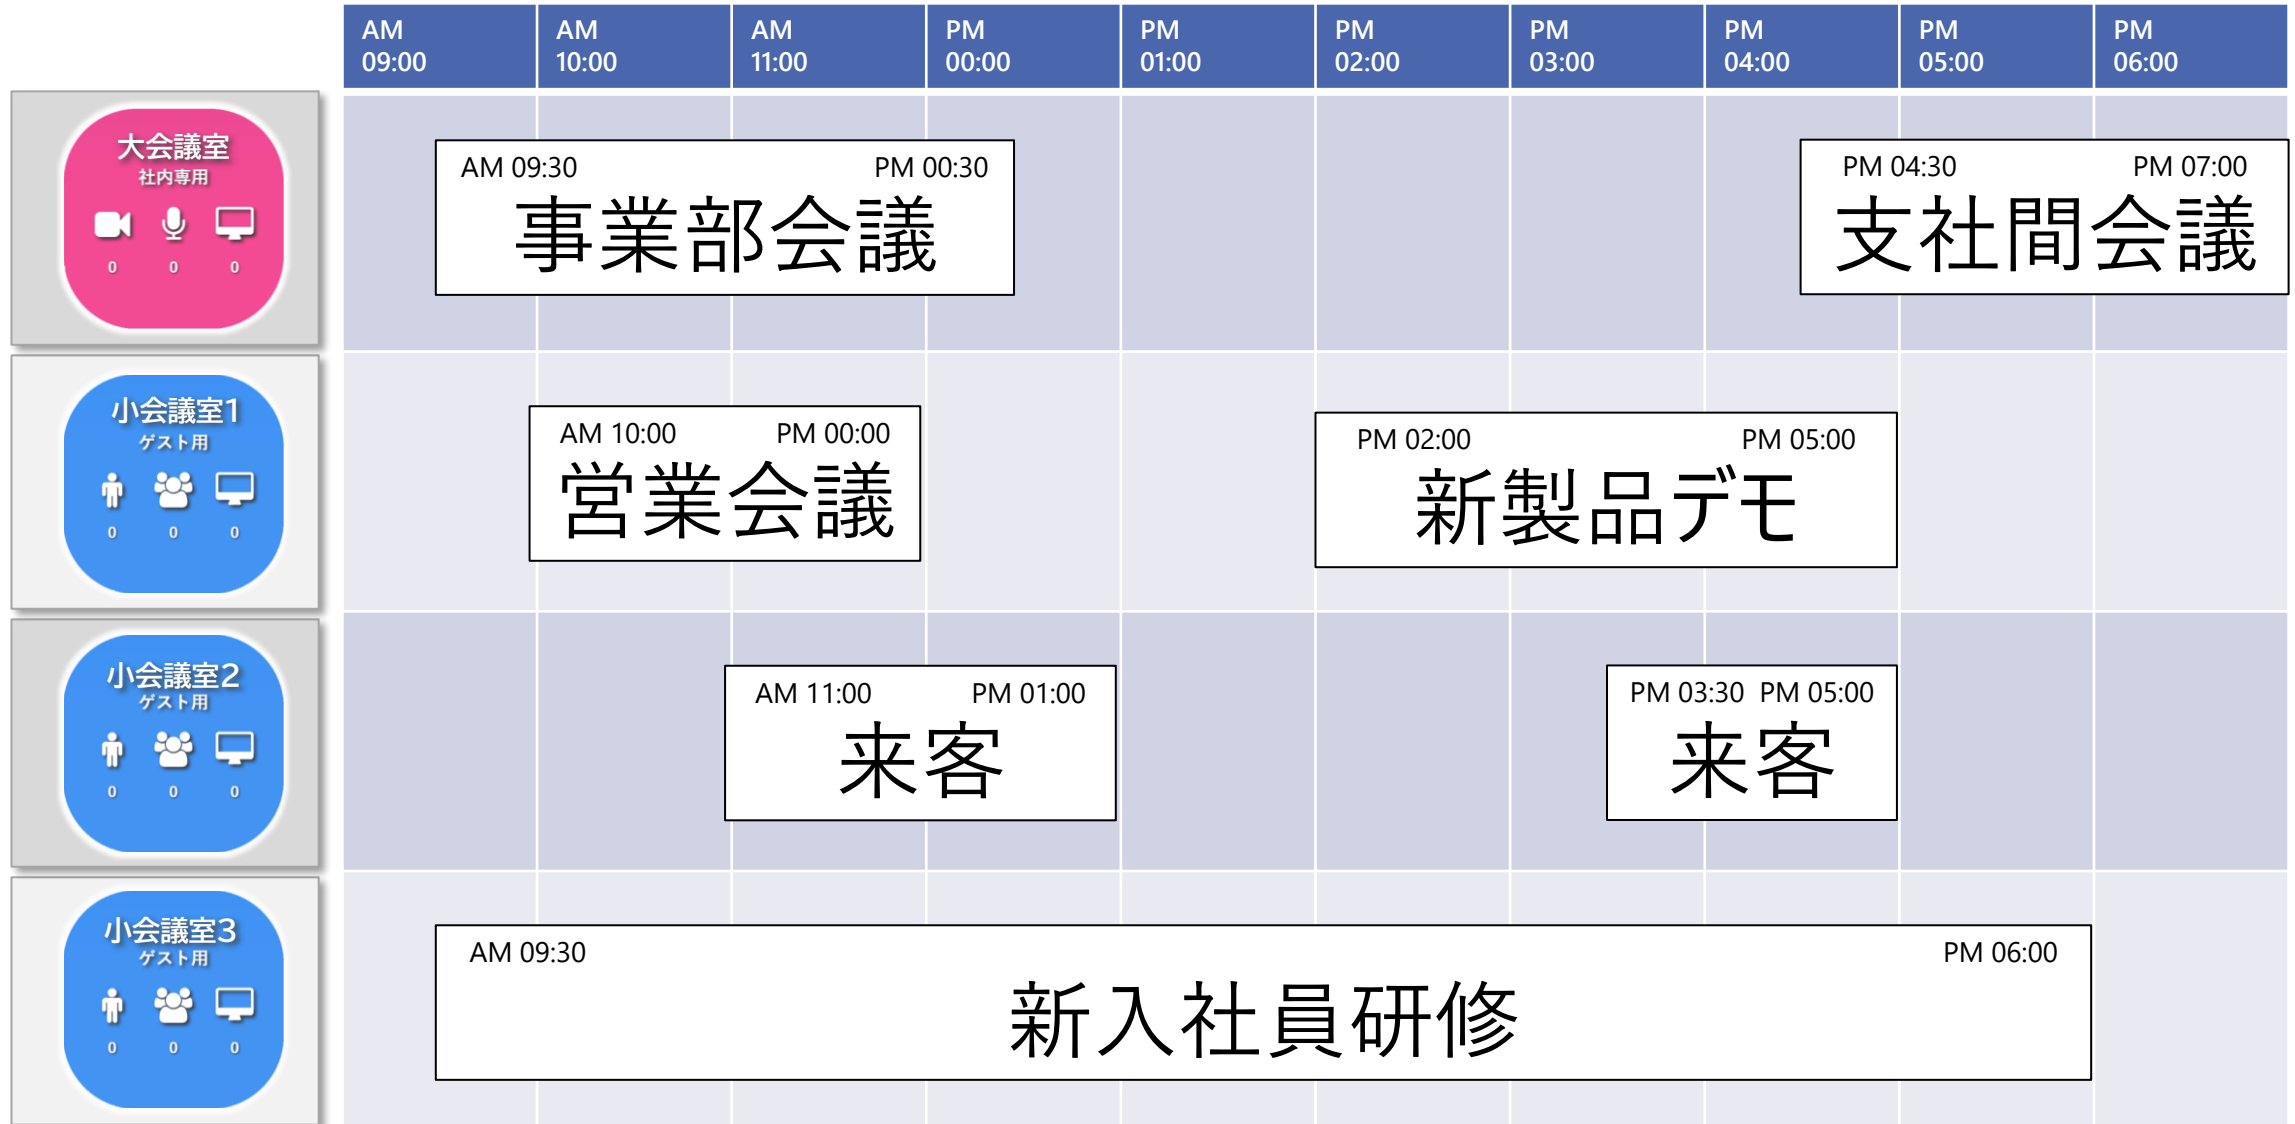

⑦ 最大6つの会議の同時開催が可能になりました

現状

変更後

バージョンアップで
会議は最大6つ同時に開催可能に

部屋 (ポチルーム)	最高画質	現状の会議室数	変更後 (基本プラン)
高画質4K・会議室	4K	1室	1室
標準画質・会議室	HD	なし	5室

ここが追加

⑦ 最大6つの会議の同時開催が可能になりました

部屋（ポチルームと呼びます）	最高画質	現状	変更後
高画質4K・会議室	4K	1室	1室
標準画質・会議室	HD	なし	5室

画質ごとの会議室の使い分け

【ケースA】 多人数の「リアルな会議室」同士をつないでミーティング

➡ 高画質4K・会議室（大会議室として活用）

【ケースB】 参加者それぞれがノートPCのカメラを使って参加するミーティング

➡ 標準画質・会議室（PC内蔵のカメラで参加）

⑦ 最大6つの会議の同時開催が可能になりました

この例（4会議室同時）のように、複数の会議室で同時に会議開催できます

⑦ [補足] 社内専用と来客用で使い分けが可能に

6つの会議室を [社内専用] と [来客用] で使い分けができるようになりました

社内専用 (社外秘会議) **User** で Login

来客 (普通の打合せ) **Guest** で Login

組み合わせ ①
全て社内用

組み合わせ ②
1つだけ来客用

組み合わせ ③
2つ来客用

組み合わせ ④
3つ来客用

組み合わせ ⑤
4つ来客用